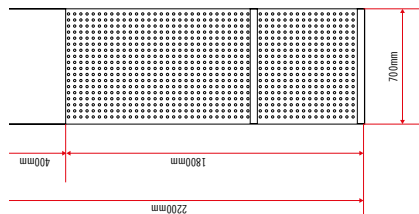

**28**  
HOOKS  
30 KG

EX FIH 626

EX FIH 627

**Display EXL**  
H: 170 cm  
W: 72 cm  
D: 42 cm

**Display EXM**  
H: 170 cm  
W: 42 cm  
D: 42 cm

**Display EXS**  
H: 52 cm  
W: 29,5 cm  
D: 31 cm

**Tira Expositora STRIP**