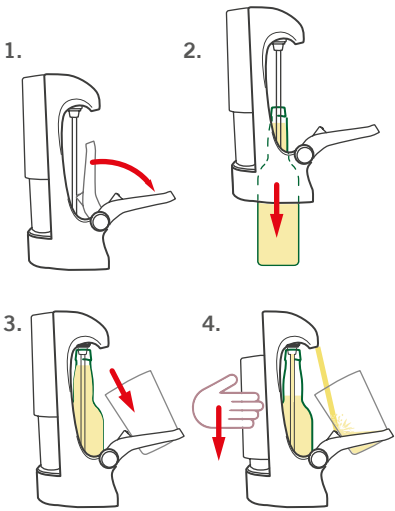

PRODUCTO PATENTADO

FIA 682
ESCANCIADOR DE SIDRA MANUAL · PLIS PLAS
MANUAL CIDER POURER
6 pcs / Box

FIA 682 AC
ADAPTADOR PARA BOTELLA VASCA
BASE + EXTENSION DE VARILLA
100 pcs / Box