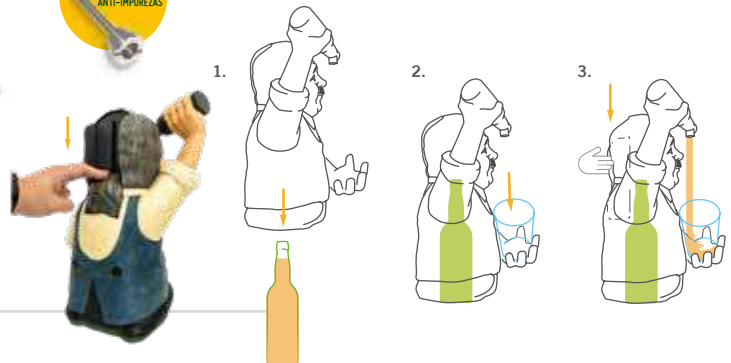

INCLUYE
FILTRO PATENTADO
ANTI-IMPUREZAS