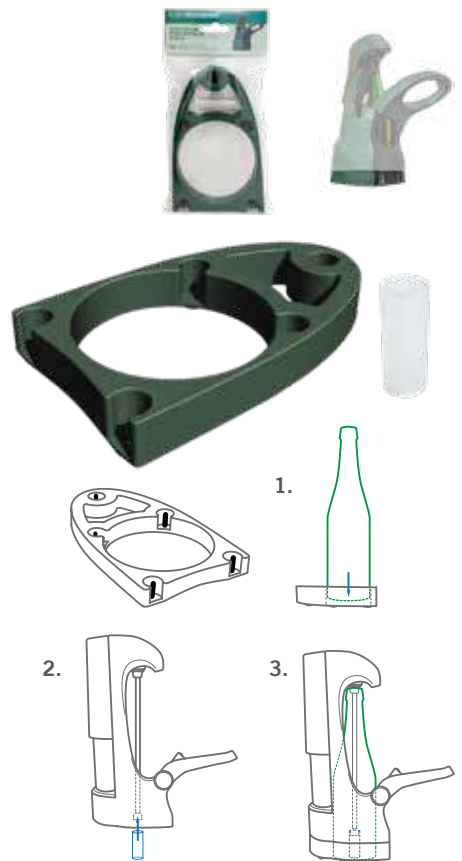

PRODUCTO PATENTADO

FIA 682
ESCANCIADOR DE SIDRA MANUAL · PLIS PLAS
MANUAL CIDER POURER
6 pcs / Box

FIA 682 AC
ADAPTADOR PARA BOTELLA VASCA
BASE + EXTENSION DE VARILLA
100 pcs / Box