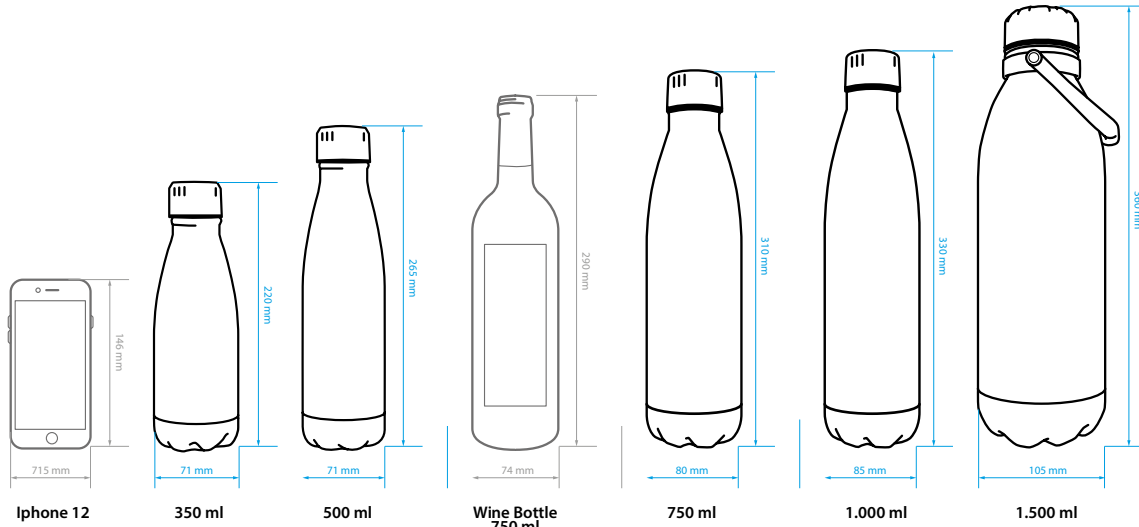

FIH 593
1.500 ml
6 pcs / Box

12 pcs / Box